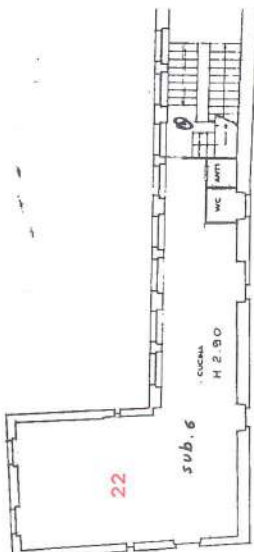

PIANO SECONDO